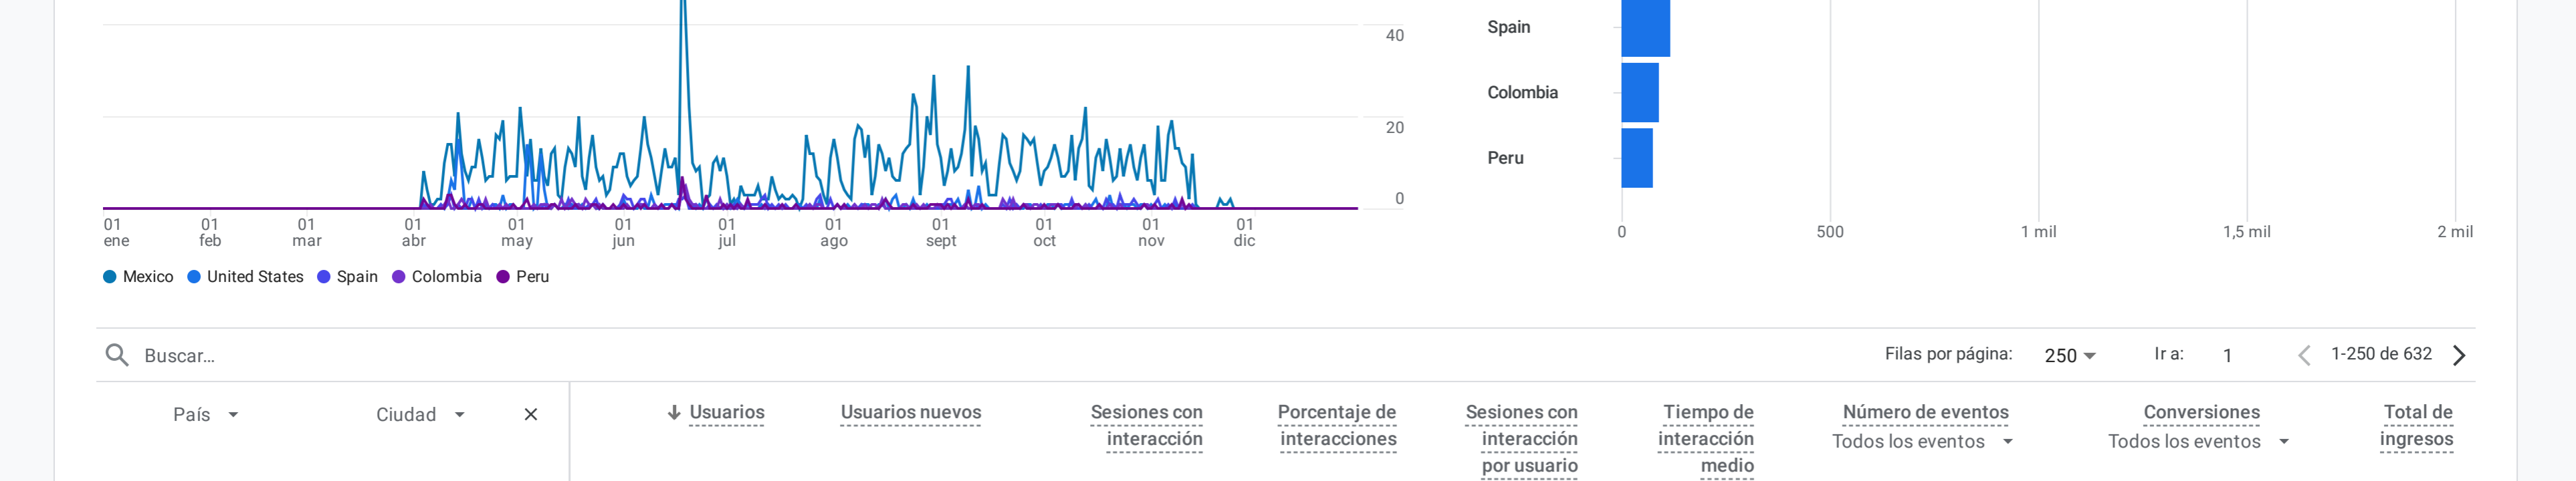

Detalles demográficos: País

Aladir filtro

Table with columns: País, Ciudad, Usuarios, Usuarios nuevos, Sesiones con interacción, Porcentaje de interacciones, Sesiones con interacción por usuario, Tiempo de interacción medio, Número de eventos, Conversiones, Total de ingresos. Lists 250 countries and cities with their respective user metrics.